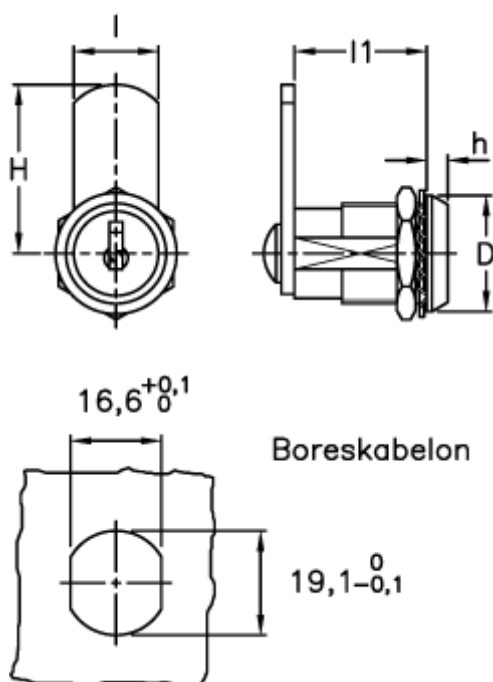

Varenummer: 2310421457
Beskrivelse: E+G Pallås m/nøgle
CSU.25/32

Mål

D = 23
H = 32
h = 5
l = 16
l1 = 25